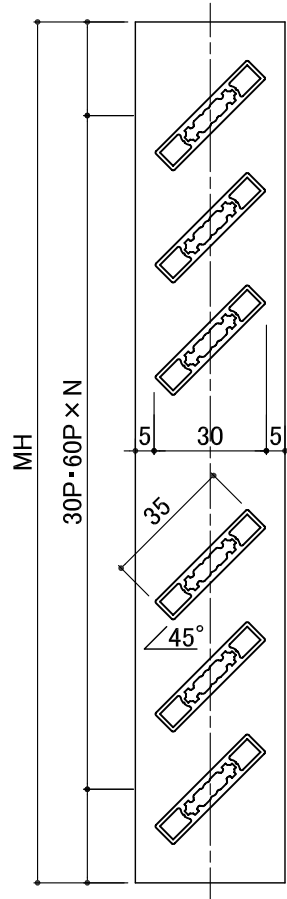

■ E-406-70K

P = 60

■ E-406-FL

P = 30・60

■ E-406-FS

P = 30・60

その他の適用ヨコ材

オプション・ヨコ材

- 上記以外のピッチも製作します
- ガイド材に取付け穴は施しておりません

製品リスト

		最大MWの目安
E-406	70K	1300
	FL	1100
	FS	1200
ETC		