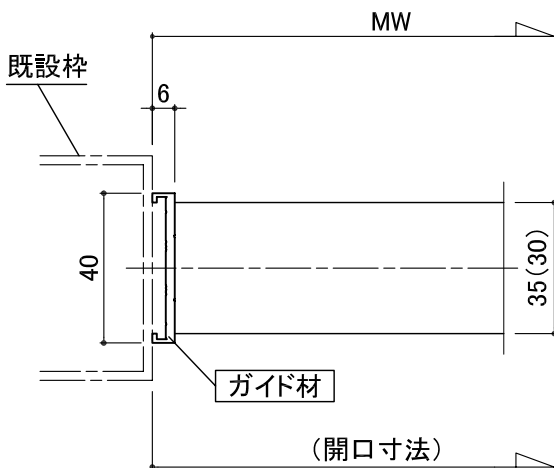

■ E-406-70K

P = 60

■ E-406-FL

P = 30・60

■ E-406-FS

P = 30・60

その他の適用ヨコ材

オプション・ヨコ材

- 上記以外のピッチも製作します
- ガイド材に取付け穴は施しておりません

製品リスト

		最大MWの目安
E-406	70K	1300
	FL	1100
	FS	1200
ETC		