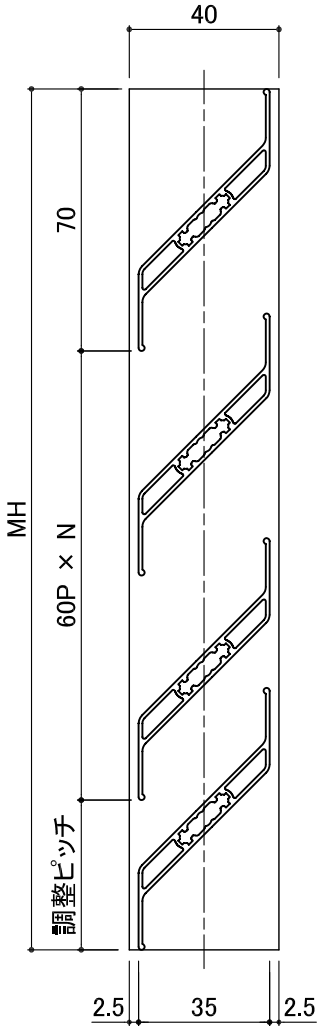

■ E-406-70K

P = 60

■ E-406-FL

P = 30・60

■ E-406-FS

P = 30・60

その他の適用ヨコ材

オプション・ヨコ材

- 上記以外のピッチも製作します
- ガイド材に取付け穴は施しておりません

製品リスト

		最大MWの目安
E-406	70K	1300
	FL	1100
	FS	1200
ETC		