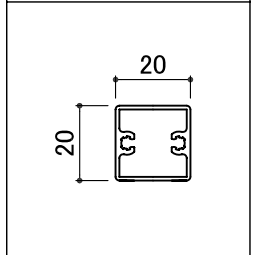

■ E-406-70K

P = 60

■ E-406-FL

P = 30・60

■ E-406-FS

P = 30・60

その他の適用ヨコ材

オプション・ヨコ材

- 上記以外のピッチも製作します
- ガイド材に取付け穴は施しておりません

製品リスト

		最大MWの目安
E-406	70K	1300
	FL	1100
	FS	1200
ETC		