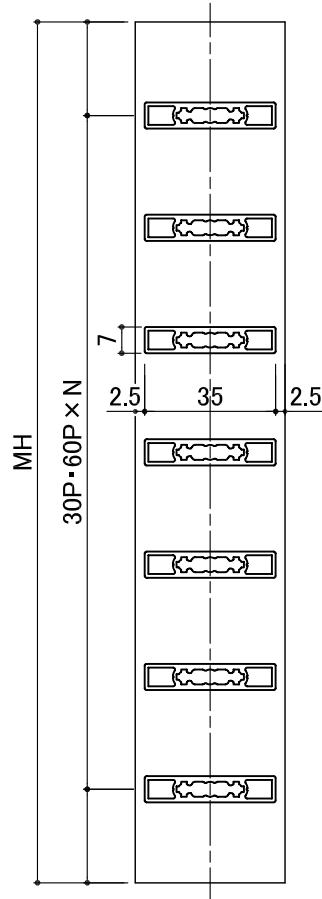

■ E-406-70K

P = 60

■ E-406-FL

P = 30・60

■ E-406-FS

P = 30・60

その他の適用ヨコ材

オプション・ヨコ材

- 上記以外のピッチも製作します
- ガイド材に取付け穴は施しておりません

製品リスト

		最大MWの目安
E-406	70K	1300
	FL	1100
	FS	1200
ETC		