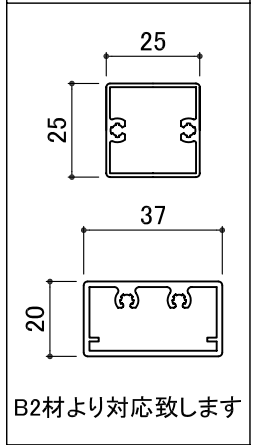

■ E-406-70K

P = 60

■ E-406-FL

P = 30・60

■ E-406-FS

P = 30・60

その他の適用ヨコ材

オプション・ヨコ材

- 上記以外のピッチも製作します
- ガイド材に取付け穴は施しておりません

製品リスト

		最大MWの目安
E-406	70K	1300
	FL	1100
	FS	1200
ETC		