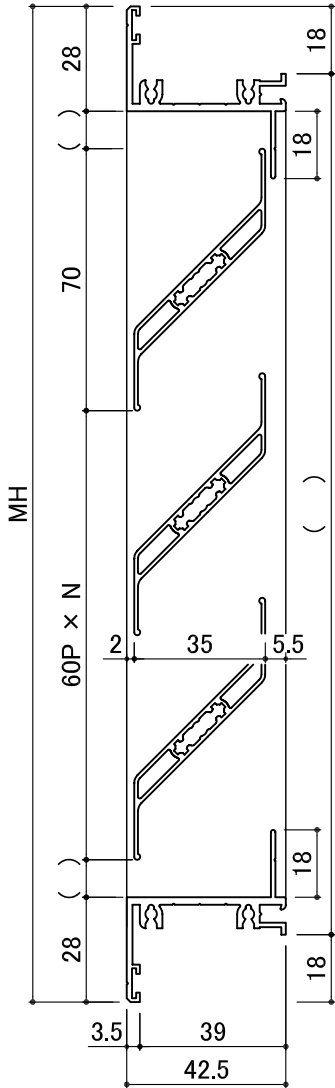

TL-70K

P = 60
平均開口率=44%

TL-735FL

P = 30
平均開口率=76%

TL-735FS

P = 30
平均開口率=47%

TL-35Y

P = 30
平均開口率=34%