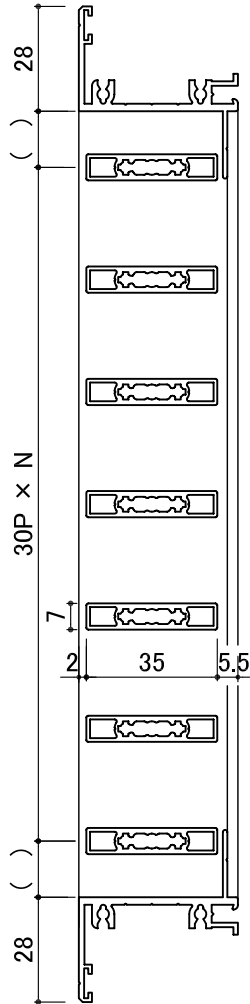

TL-70K

P = 60
平均開口率=44%

TL-735FL

P = 30
平均開口率=76%

TL-735FS

P = 30
平均開口率=47%

TL-35Y

P = 30
平均開口率=34%