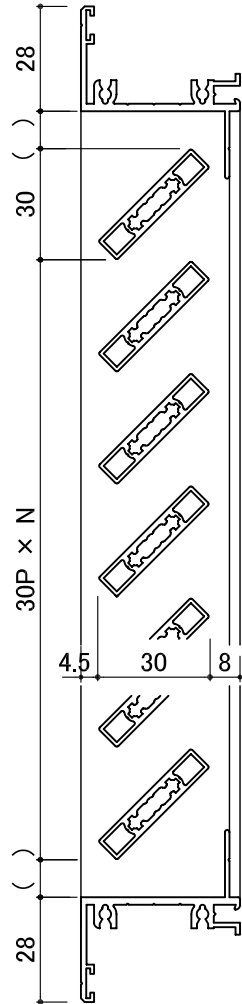

TL-70K

P = 60
平均開口率=44%

TL-735FL

P = 30
平均開口率=76%

TL-735FS

P = 30
平均開口率=47%

TL-35Y

P = 30
平均開口率=34%