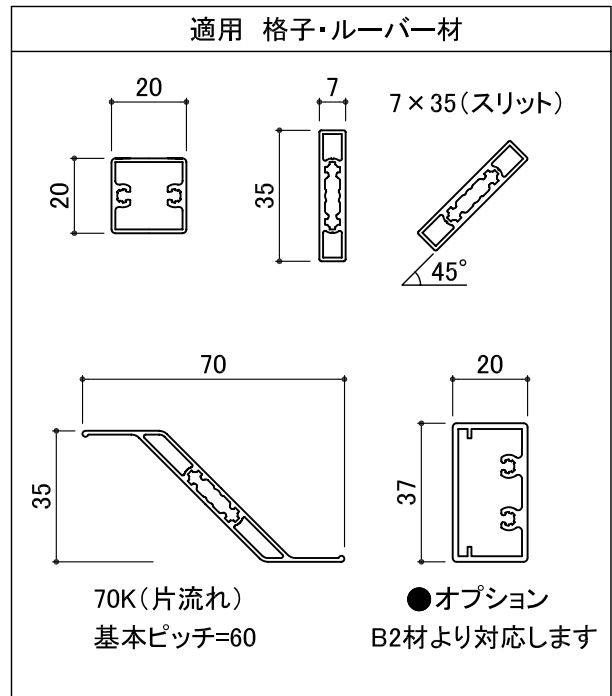

● 本図は格子(20角)タイプを示す

● 樹脂カバーは45×45支柱のみです