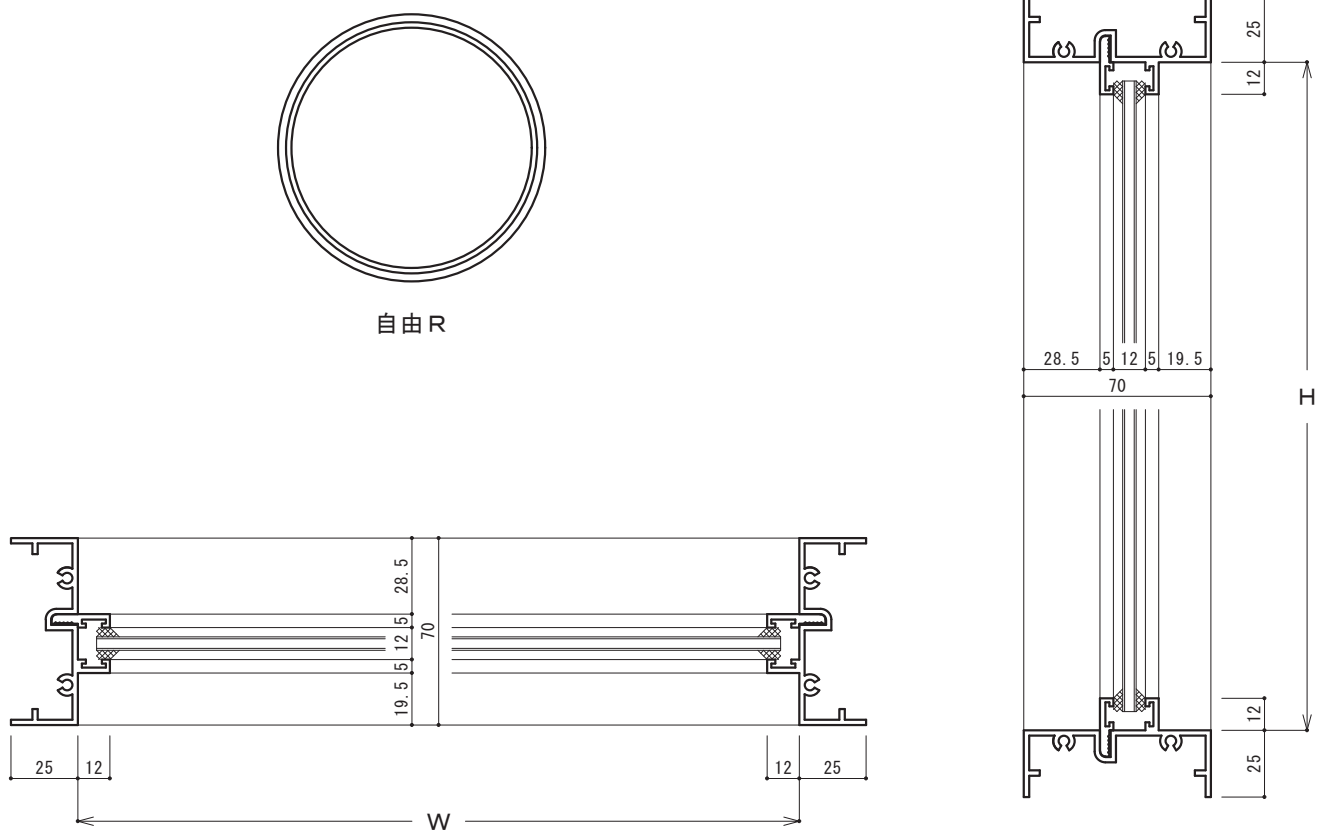

■丸嵌殺し

(NO-7 70枠の図)

- | | | |
|--------------|-------|----------|
| ■丸嵌殺し70枠 | NO-7 | 70mm見込み |
| ■丸嵌殺し70枠ペア硝子 | NO-7P | 70mm見込み |
| ■丸嵌殺し100枠 | NO-7W | 100mm見込み |

※各種図面がございますのでお問い合わせ下さい。