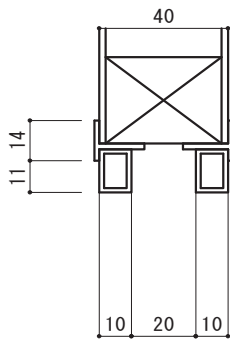

■ ドア用丸嵌殺し・丸ガラリ

自由R

自由R

ドア厚40

丸ガラリ

ドア用FIX共通

☆オーダー製作です。最小W・Hは300です。