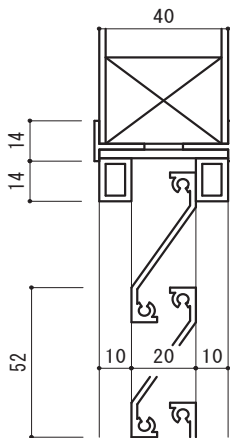

■ ドア用丸嵌殺し・丸ガラリ

自由R

自由R

ドア厚40

丸ガラリ

ドア用FIX共通

☆オーダー製作です。最小W・Hは300です。