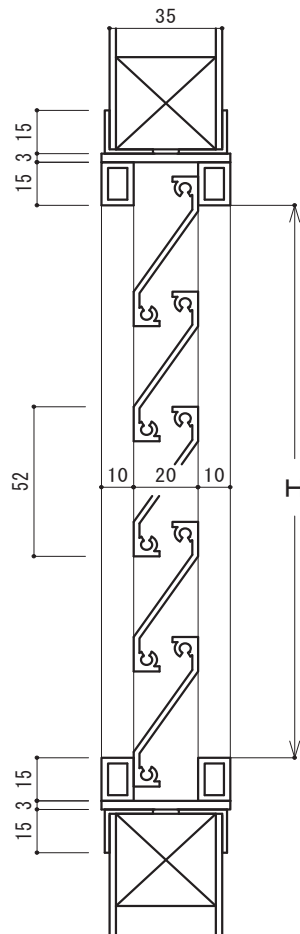

■ ドア用丸嵌殺し・丸ガラリ

自由R

自由R

ドア厚40

丸ガラリ

ドア用FIX共通

☆オーダー製作です。最小W・Hは300です。