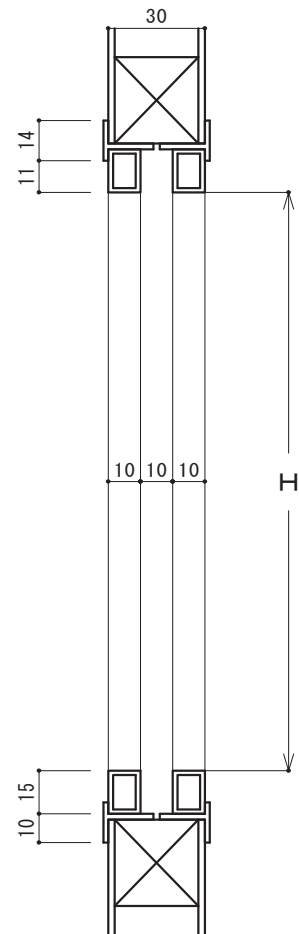

■ ドア用丸嵌殺し・丸ガラリ

自由R

自由R

ドア厚40

丸ガラリ

ドア用FIX共通

☆オーダー製作です。最小W・Hは300です。