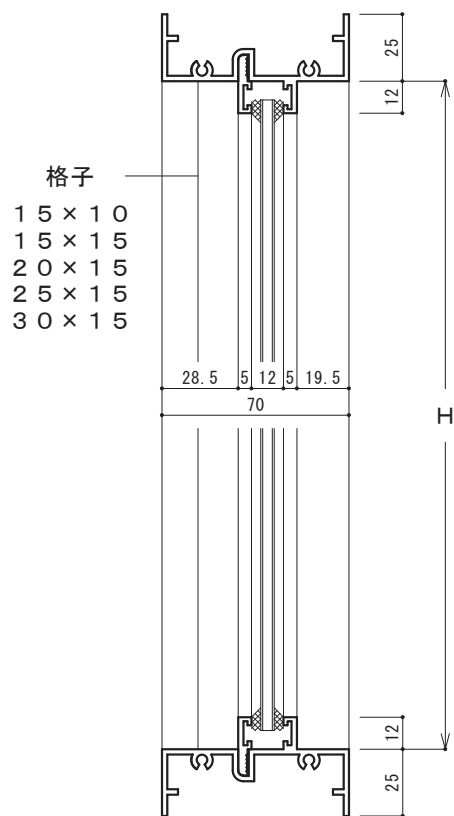

■半丸嵌殺し格子付

(NO-15TK 70枠の図)

■半丸嵌殺し格子付70枠	NO-15TK	70mm見込み
■半丸嵌殺し格子付ペア硝子用	NO-15TPK	70mm見込み
■半丸嵌殺し格子付100枠	NO-15WTK	100mm見込み
□半外付半丸嵌殺し格子付	NO-15HTK	70mm見込み
□半外付半丸嵌殺し格子付ペア硝子用	NO-15HTPK	70mm見込み (□2ページ参照)
■外付半丸嵌殺し格子付50枠	NO-15STK	50mm見込み (■3ページ参照)