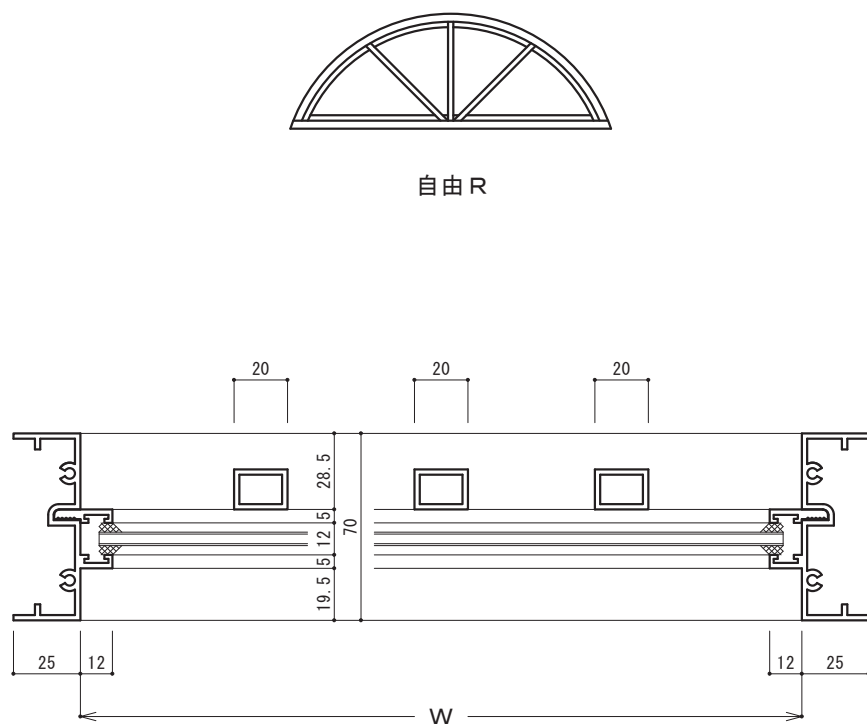

■半丸嵌殺し格子付

(NO-15TK 70枠の図)

■半丸嵌殺し格子付70枠	NO-15TK	70mm見込み
■半丸嵌殺し格子付ペア硝子用	NO-15TPK	70mm見込み
■半丸嵌殺し格子付100枠	NO-15WTK	100mm見込み
□半外付半丸嵌殺し格子付	NO-15HTK	70mm見込み
□半外付半丸嵌殺し格子付ペア硝子用	NO-15HTPK	70mm見込み (□2ページ参照)
■外付半丸嵌殺し格子付50枠	NO-15STK	50mm見込み (■3ページ参照)