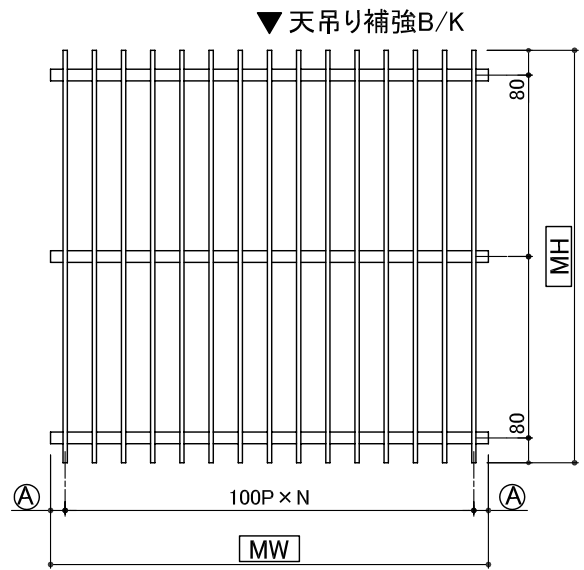

E-40. たて面格子 (普及型)

▼に取付のB/Kにつきましては現場状況に合わせて
製作いたします

格子オプション (別途価格になります)			
<p>丸型格子 ● 物件対応のみ</p>	<p>角パイプ(正方形)</p> <p>15 × 15 25 × 25 30 × 30</p>	<p>角パイプ(長方形)</p> <p>20 × 30</p>	<p>20 × 20</p>
	樹脂キャップ色は(白)・(黒)のみです		