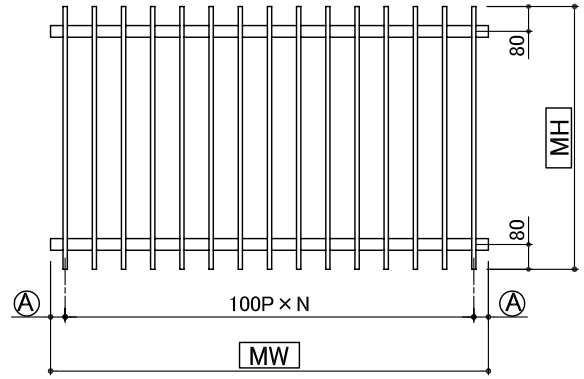

E-40. たて面格子 (普及型)

▼に取付のB/Kにつきましては現場状況に合わせて
製作いたします

格子オプション (別途価格になります)			
<p>丸型格子 ● 物件対応のみ</p>	<p>角パイプ(正方形)</p> <p>15 × 15 25 × 25 30 × 30</p>	<p>角パイプ(長方形)</p> <p>20 × 30</p>	<p>20 × 20</p>
	樹脂キャップ色は(白)・(黒)のみです		