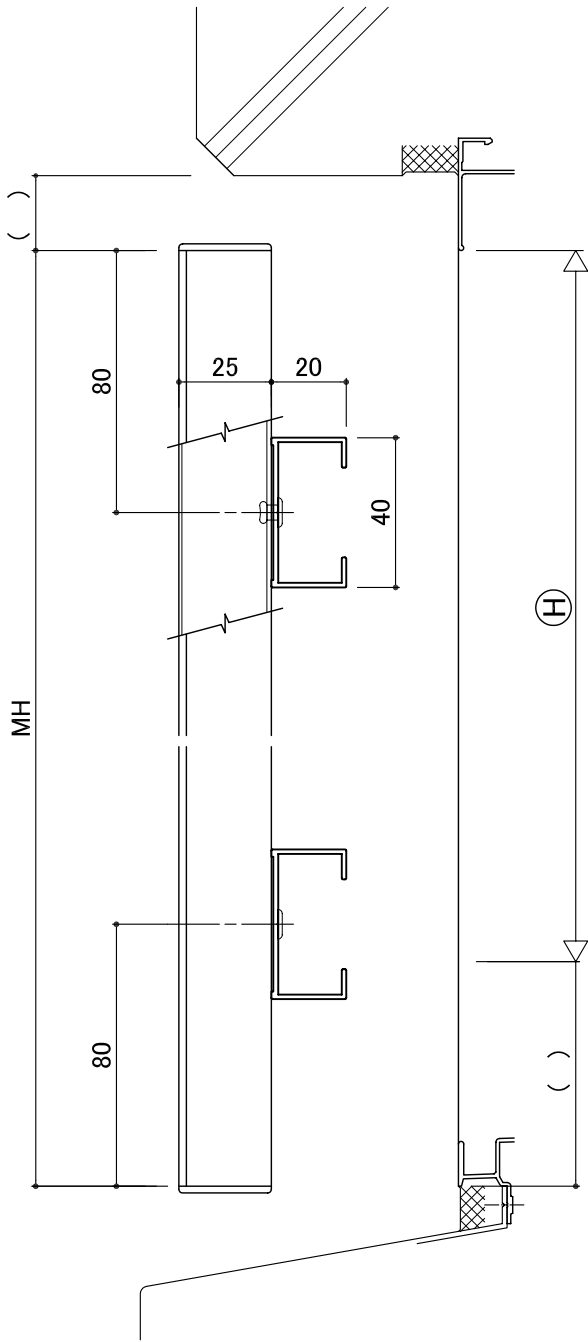

E-40. たて面格子 (普及型)

▼に取付のB/Kにつきましては現場状況に合わせて
製作いたします

格子オプション (別途価格になります)			
<p>丸型格子 ● 物件対応のみ</p>	<p>角パイプ(正方形)</p> <p>15 × 15 25 × 25 30 × 30</p>	<p>角パイプ(長方形)</p> <p>20 × 30</p>	<p>20 × 20</p>
	樹脂キャップ色は(白)・(黒)のみです		