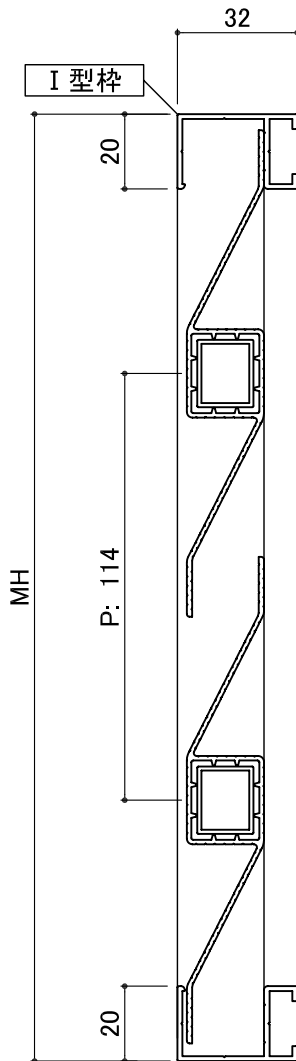

■ T-PC32  
 ■ E-PC304

ポリカ・目隠し面格子(採光タイプ)

32mm・40mm見込み

取付金具は P64~66 を参照ください

■ T-PC32

■ E-PC304

PCパネル色

乳白	
ブラウン	
グレー	

- MW=1301以上は中棧が入ります
- 各MH寸法に製作範囲制限があります  
ご確認ください

■ T-PC32

■ E-PC304

PCパネル部詳細