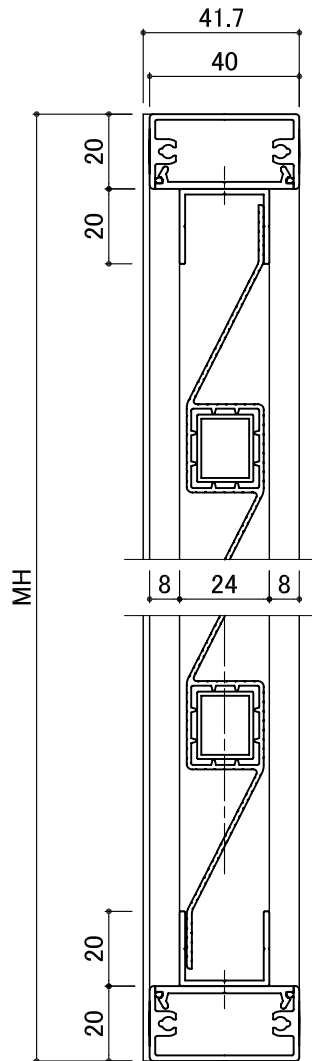

■ T-PC32  
 ■ E-PC304

ポリカ・目隠し面格子(採光タイプ)

32mm・40mm見込み

取付金具は P64~66 を参照ください

■ T-PC32

■ E-PC304

PCパネル色

乳白	
ブラウン	
グレー	

- MW=1301以上は中棧が入ります
- 各MH寸法に製作範囲制限があります  
ご確認ください

■ T-PC32

■ E-PC304

PCパネル部詳細