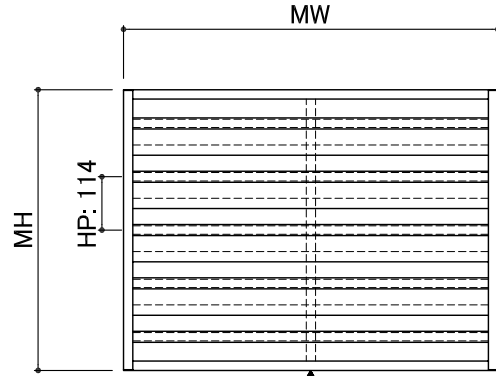

■ T-PC32  
 ■ E-PC304

ポリカ・目隠し面格子(採光タイプ)

32mm・40mm見込み

取付金具は P64~66 を参照ください

■ T-PC32

■ E-PC304

PCパネル色

乳白	
ブラウン	
グレー	

- MW=1301以上は中棧が入ります
- 各MH寸法に製作範囲制限があります  
ご確認ください

■ T-PC32

■ E-PC304

PCパネル部詳細