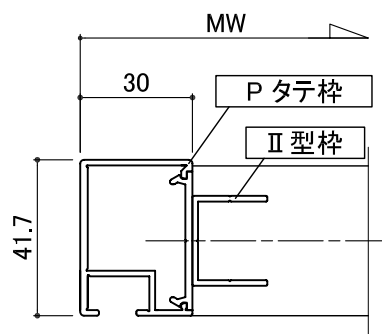

■ T-PC32  
 ■ E-PC304

ポリカ・目隠し面格子(採光タイプ)

32mm・40mm見込み

取付金具は P64~66 を参照ください

■ T-PC32

■ E-PC304

PCパネル色

乳白	
ブラウン	
グレー	

- MW=1301以上は中棧が入ります
- 各MH寸法に製作範囲制限があります  
ご確認ください

■ T-PC32

■ E-PC304

PCパネル部詳細