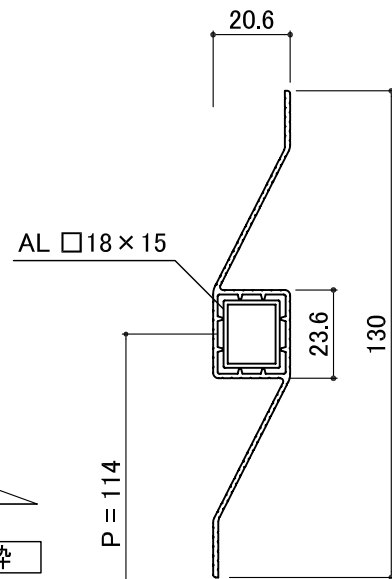

■ T-PC32  
 ■ E-PC304

ポリカ・目隠し面格子(採光タイプ)

32mm・40mm見込み

取付金具は P64~66 を参照ください

■ T-PC32

■ E-PC304

PCパネル色

乳白	
ブラウン	
グレー	

- MW=1301以上は中棧が入ります
- 各MH寸法に製作範囲制限があります  
ご確認ください

■ T-PC32

■ E-PC304

PCパネル部詳細