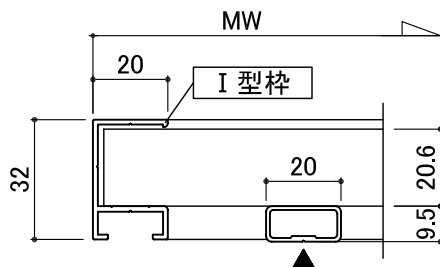

■ T-PC32  
 ■ E-PC304

ポリカ・目隠し面格子(採光タイプ)

32mm・40mm見込み

取付金具は P64~66 を参照ください

■ T-PC32

■ E-PC304

PCパネル色

乳白	
ブラウン	
グレー	

- MW=1301以上は中棧が入ります
- 各MH寸法に製作範囲制限があります  
ご確認ください

■ T-PC32

■ E-PC304

PCパネル部詳細