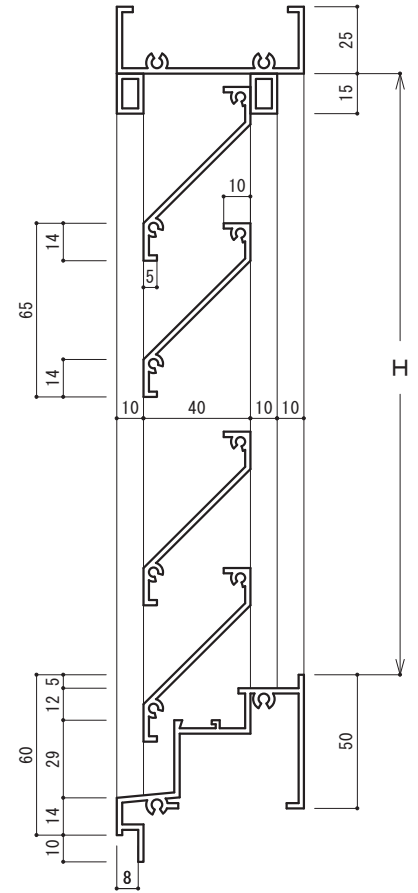

# ■角ガラリ・頭丸ガラリ

■角ガラリ70枠

91L

■変形角形

91LY

■駒形

91LX

■頭丸ガラリ70枠

92L

自由R

■角ガラリ70枠

NO-91L

70mm見込み

■変形角形

NO-91LY

70mm見込み

■駒形

NO-91LX

70mm見込み

■丸頭ガラリ70枠

NO-92L

70mm見込み

☆各種防虫網付可