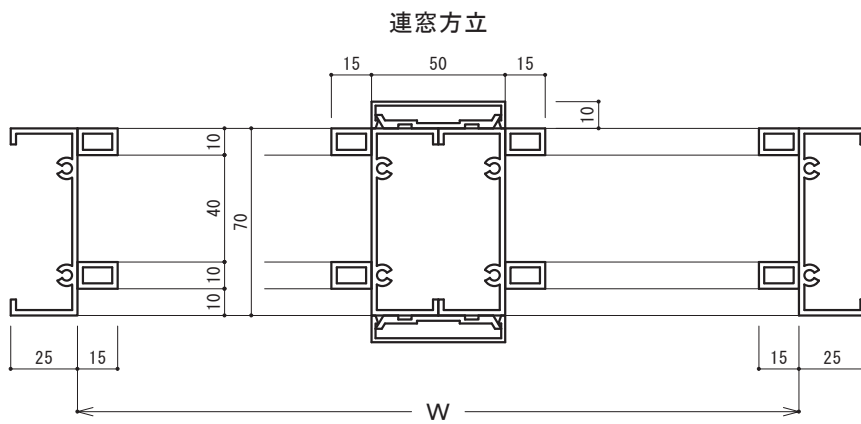

# ■角ガラリ・頭丸ガラリ

■角ガラリ70枠

91L

■変形角形

91LY

■駒形

91LX

■頭丸ガラリ70枠

92L

自由R

■角ガラリ70枠

NO-91L

70mm見込み

■変形角形

NO-91LY

70mm見込み

■駒形

NO-91LX

70mm見込み

■丸頭ガラリ70枠

NO-92L

70mm見込み

☆各種防虫網付可