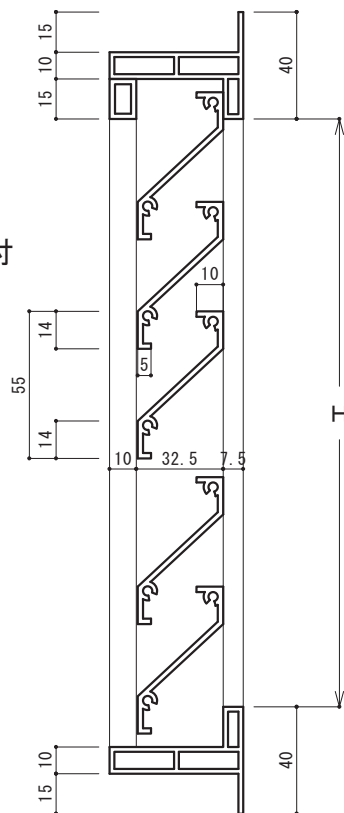

■外付角・丸・三角ガラリ・半丸ガラリ格子付

■外付角ガラリ
NO-91S

■外付変形角形
NO-91SY

■外付駒形
NO-91SX

■外付丸ガラリ50枠
NO-52S

■外付三角ガラリ
NO-520S

■外付半丸ガラリ格子付
NO-93SK

■外付角ガラリ	NO-91S	50mm見込み
■外付変形角形	NO-91SY	50mm見込み
■外付駒形	NO-91SX	50mm見込み
■外付半丸ガラリG40枠格子付	NO-93SK	50mm見込み
■外付丸ガラリ50枠	NO-52S	50mm見込み
■外付三角ガラリ50枠	NO-520S	50mm見込み