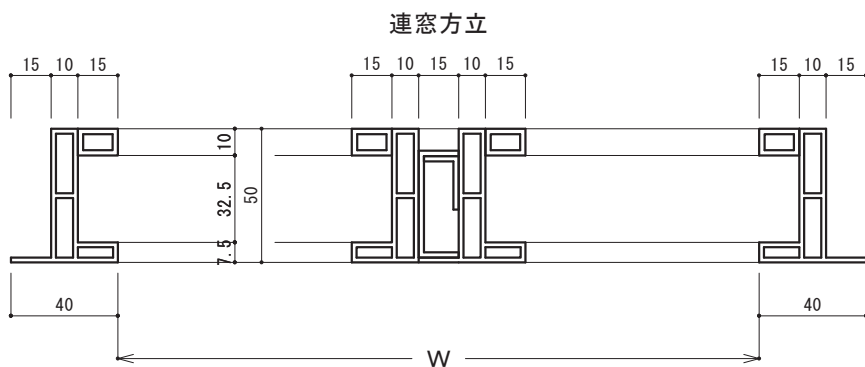

■外付角・丸・三角ガラリ・半丸ガラリ格子付

■外付角ガラリ
NO-91S

■外付変形角形
NO-91SY

■外付駒形
NO-91SX

■外付丸ガラリ50枠
NO-52S

■外付三角ガラリ
NO-520S

■外付半丸ガラリ格子付
NO-93SK

■外付角ガラリ	NO-91S	50mm見込み
■外付変形角形	NO-91SY	50mm見込み
■外付駒形	NO-91SX	50mm見込み
■外付半丸ガラリG40枠格子付	NO-93SK	50mm見込み
■外付丸ガラリ50枠	NO-52S	50mm見込み
■外付三角ガラリ50枠	NO-520S	50mm見込み