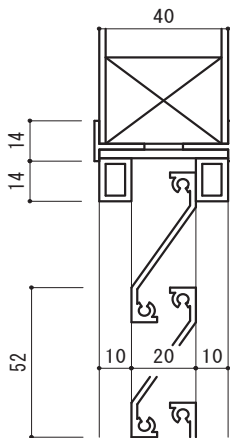

# ■ ドア用丸嵌殺し・丸ガラリ

自由R

自由R

## ■ ドア厚 40

## ■ ドア用 F I X 共通

☆オーダー製作です。最小W・Hは300です。