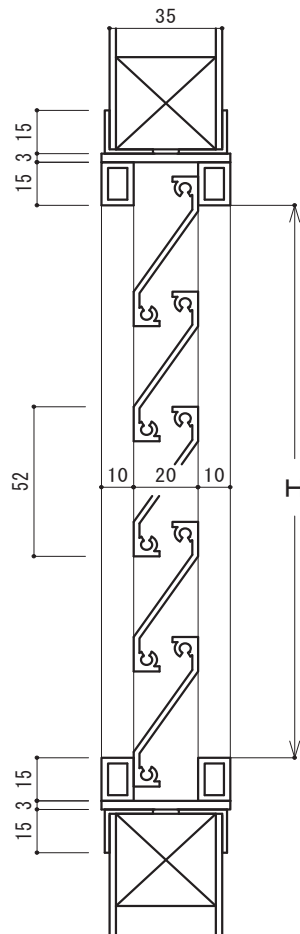

# ■ ドア用丸嵌殺し・丸ガラリ

自由R

自由R

## ■ ドア厚 40

## ■ 丸ガラリ

## ■ ドア用 F I X 共通

☆オーダー製作です。最小W・Hは300です。