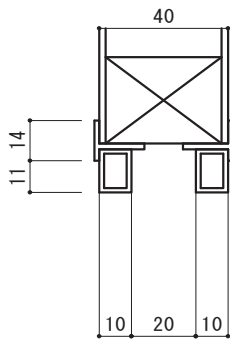

## ■ ドア厚 40

## ■ ドア用 F I X 共通

☆オーダー製作です。最小W・Hは300です。