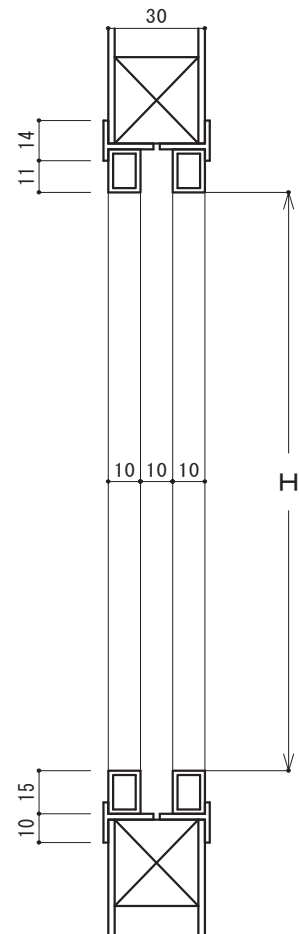

# ■ ドア用丸嵌殺し・丸ガラリ

自由R

自由R

## ■ ドア厚 40

## ■ 丸ガラリ

## ■ ドア用 F I X 共通

☆オーダー製作です。最小W・Hは300です。