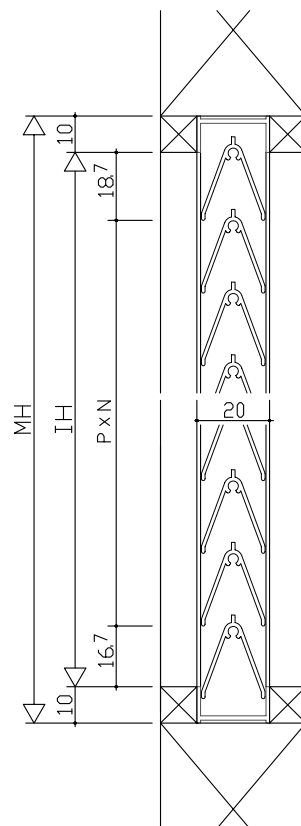

# ■ 固定ガラリ

■ 20V型 固定型ガラリ

換気率平均20%

P=20mm

■ 2050V型 高換気率固定型ガラリ

換気率平均50%