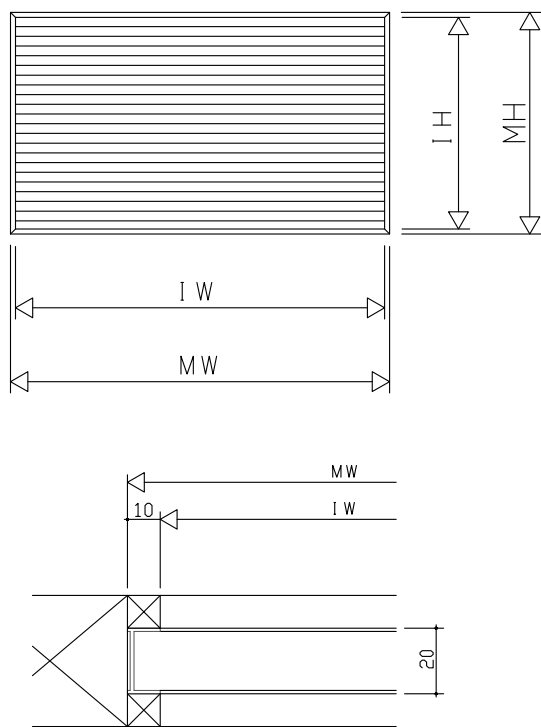

# ■ 固定ガラリ

■ 20V型 固定型ガラリ

換気率平均20%

P=20mm

■ 2050V型 高換気率固定型ガラリ

換気率平均50%